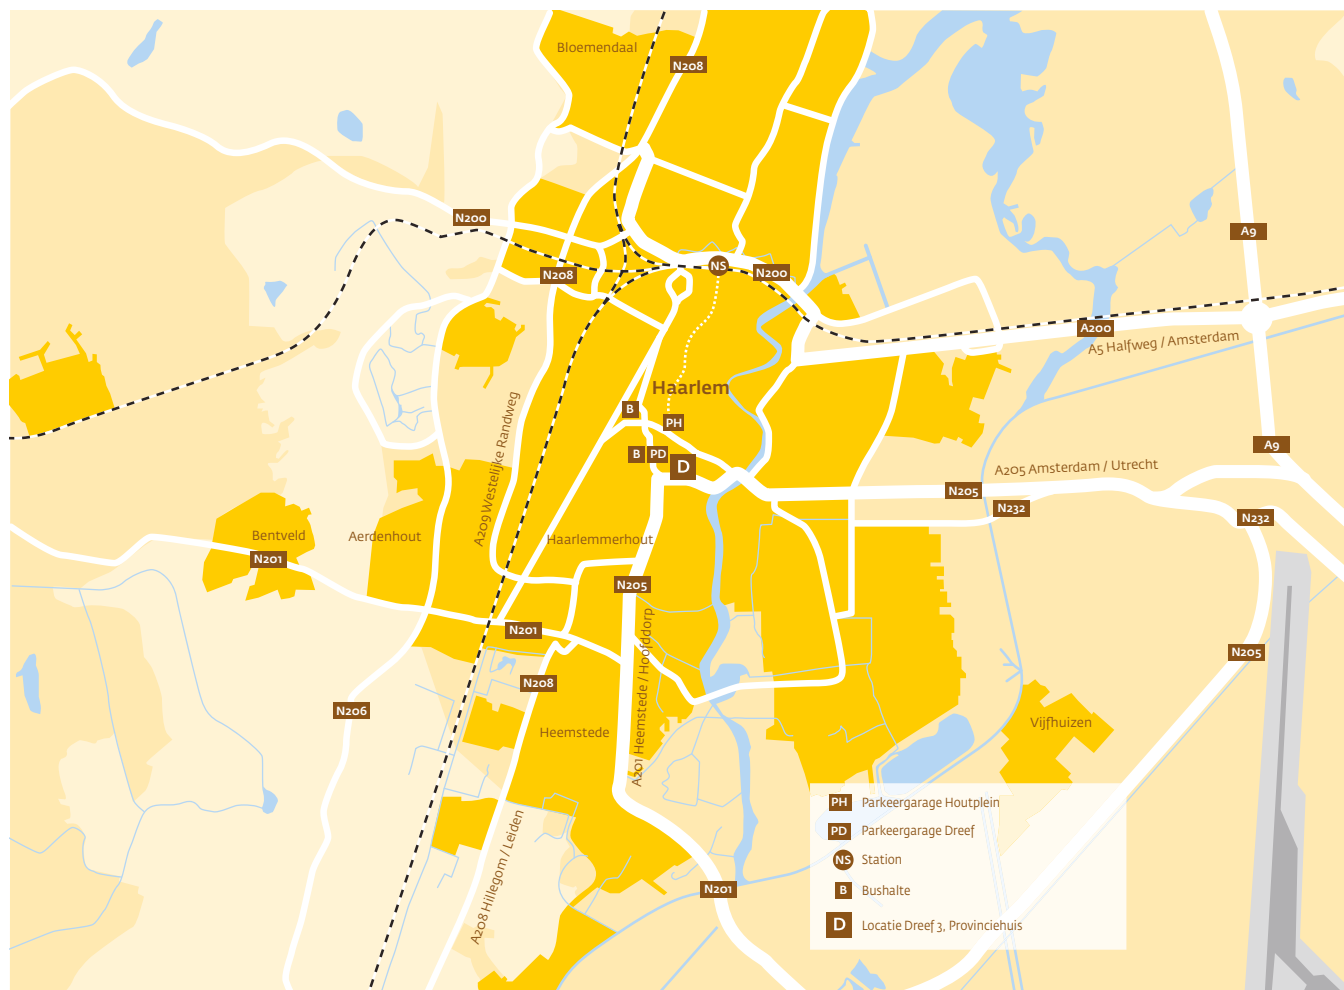

Routebeschrijving Provinciehuis

Dreef 3, 2012 HR Haarlem

Adres voor navigatiesystemen:

Dreef 3, 2012 HR Haarlem

Parkeergarage Dreef, Dreef 3, 2012 HR Haarlem

Parkeergarage Houtplein, Wagenmakerslaan 1, 2012 DJ Haarlem

Vanaf Station Haarlem (NS)

Lopend, ± 30 minuten, richting Centrum en Grote Markt of met de bus Arriva-lijn **50** of R-netlijnen **340**, **346** of **356** Halte Tempelierstraat of lijn **73** Halte Houtplein (5 minuten lopen naar het Provinciehuis).